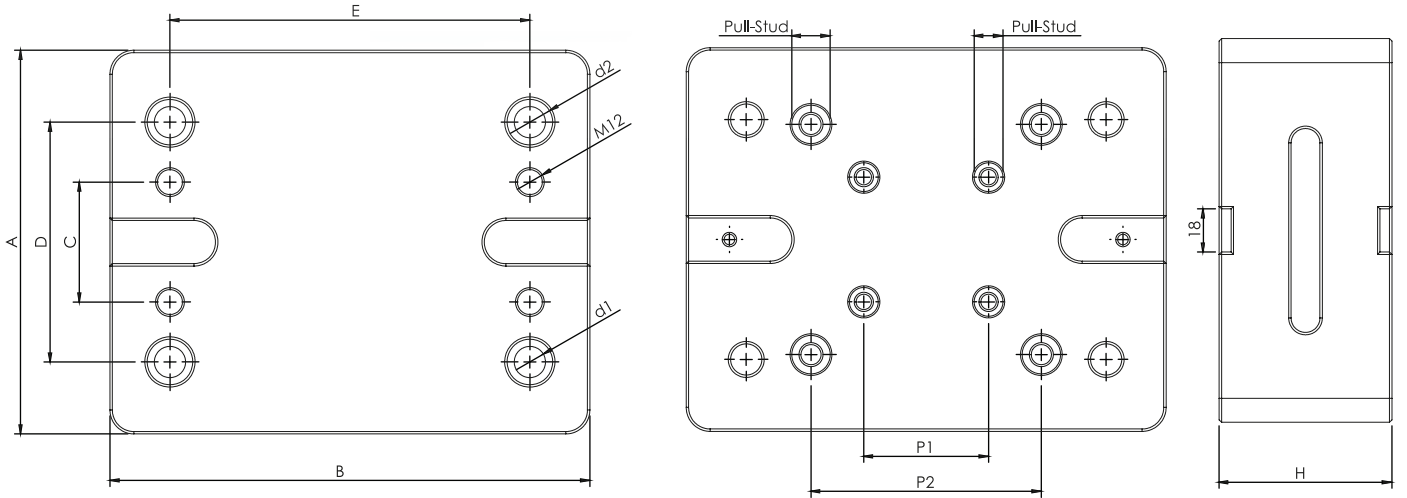

## 5 Axis Riser

Sipariş Kodu Order Code	Ölçüler / Dimensions											Ağırlık Weight Kg
	Pull-Stud Pull-Stud	A	B	C	D	d1	d2	E	H	P1	P2	
AR60	Ø16- Ø20	160	200	50	100	Ø13	Ø19	150	60	52	96	8 kg
AR100	Ø16- Ø20	160	200	50	100	Ø13	Ø19	150	100	52	96	17 kg