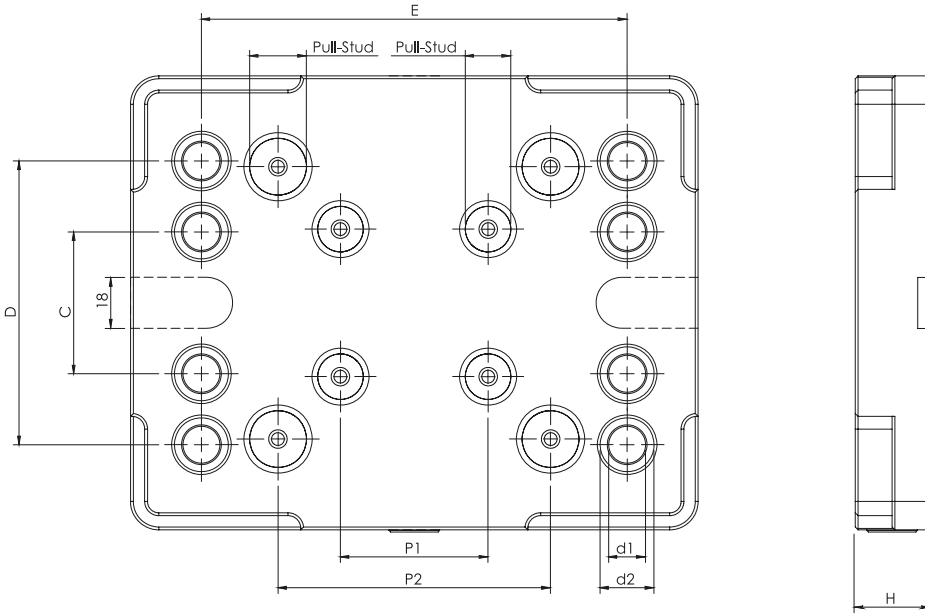

52x96 mm. Zero Point Tabla

52x96 mm. Zero Point

Sipariş Kodu Order Code	Ölçüler / Dimensions											Ağırlık Weight Kg	
	Pull-Stud Pull-Stud	A	B	C	D	d1	d2	E	H	P1	P2		Hassasiyet Accuracy
ZTX5259	Ø16- Ø20	160	200	50	100	Ø13	Ø19	150	28	52	96	0.005	6 kg